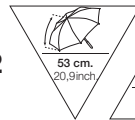

PARAGUAS
UMBRELLAS

PA 080

PA 081

PA 082