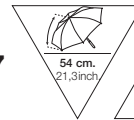

PARAGUAS
UMBRELLAS

PA 048

PA 053

PA 056

PA 057