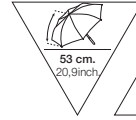

PARAGUAS
UMBRELLAS

PA 064

PA 065

PA 075