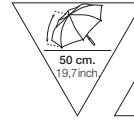

PARAGUAS
UMBRELLAS

PA 048

PA 053

PA 056

PA 057