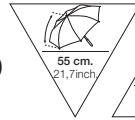

PARAGUAS
UMBRELLAS

PA 080

PA 081

PA 082