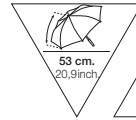

PARAGUAS
UMBRELLAS

PA 064

PA 065

PA 075