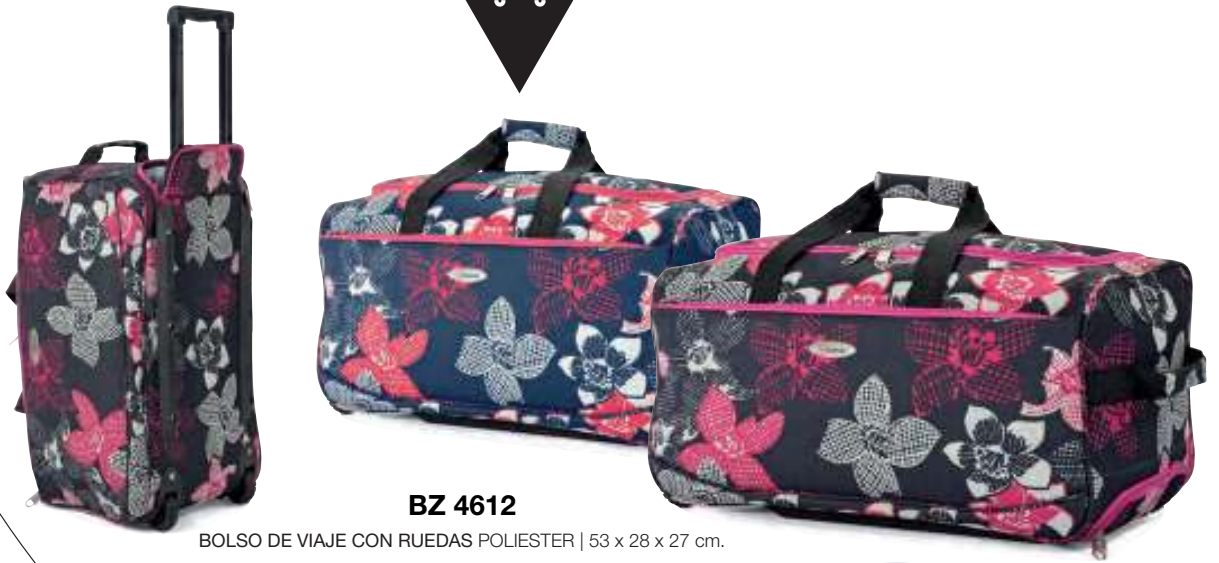

VIAJE CON RUEDAS
TRAVEL BAG
WITH WHEELS

BZ 4612

BOLSO DE VIAJE CON RUEDAS POLIESTER | 53 x 28 x 27 cm.
TRAVEL BAG WITH WHEELS POLIESTER | 20,9 x 11,0 x 10,6 inch.