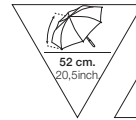

PARAGUAS
UMBRELLAS

PA 064

PA 065

PA 075