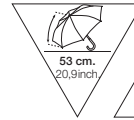

PARAGUAS
UMBRELLAS

PA 048

PA 053

PA 056

PA 057