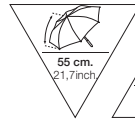

PARAGUAS
UMBRELLAS

PA 080

PA 081

PA 082